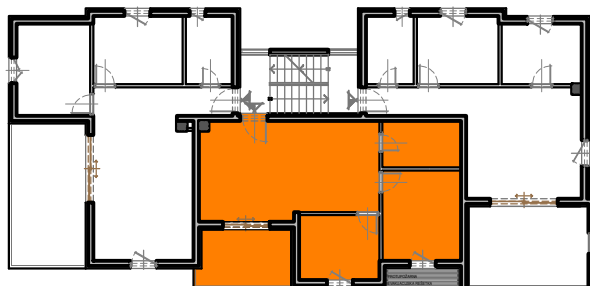

1. KAT

STAN S-5

25. DNEVNI BORAVAK, BLAGOVAONICA

I KUHINJA, ker. pl.

P = 25.75 m²

26. SOBA, parket

P = 10.55 m²

27. SOBA, parket

P = 7.75 m²

28. KUPAONICA, ker. pl.

P = 5.45 m²

29. LOGGIA, ker. pl.

P_n = 6.00 m²

UKUPNO STAN S-5

P = 55.50 m²